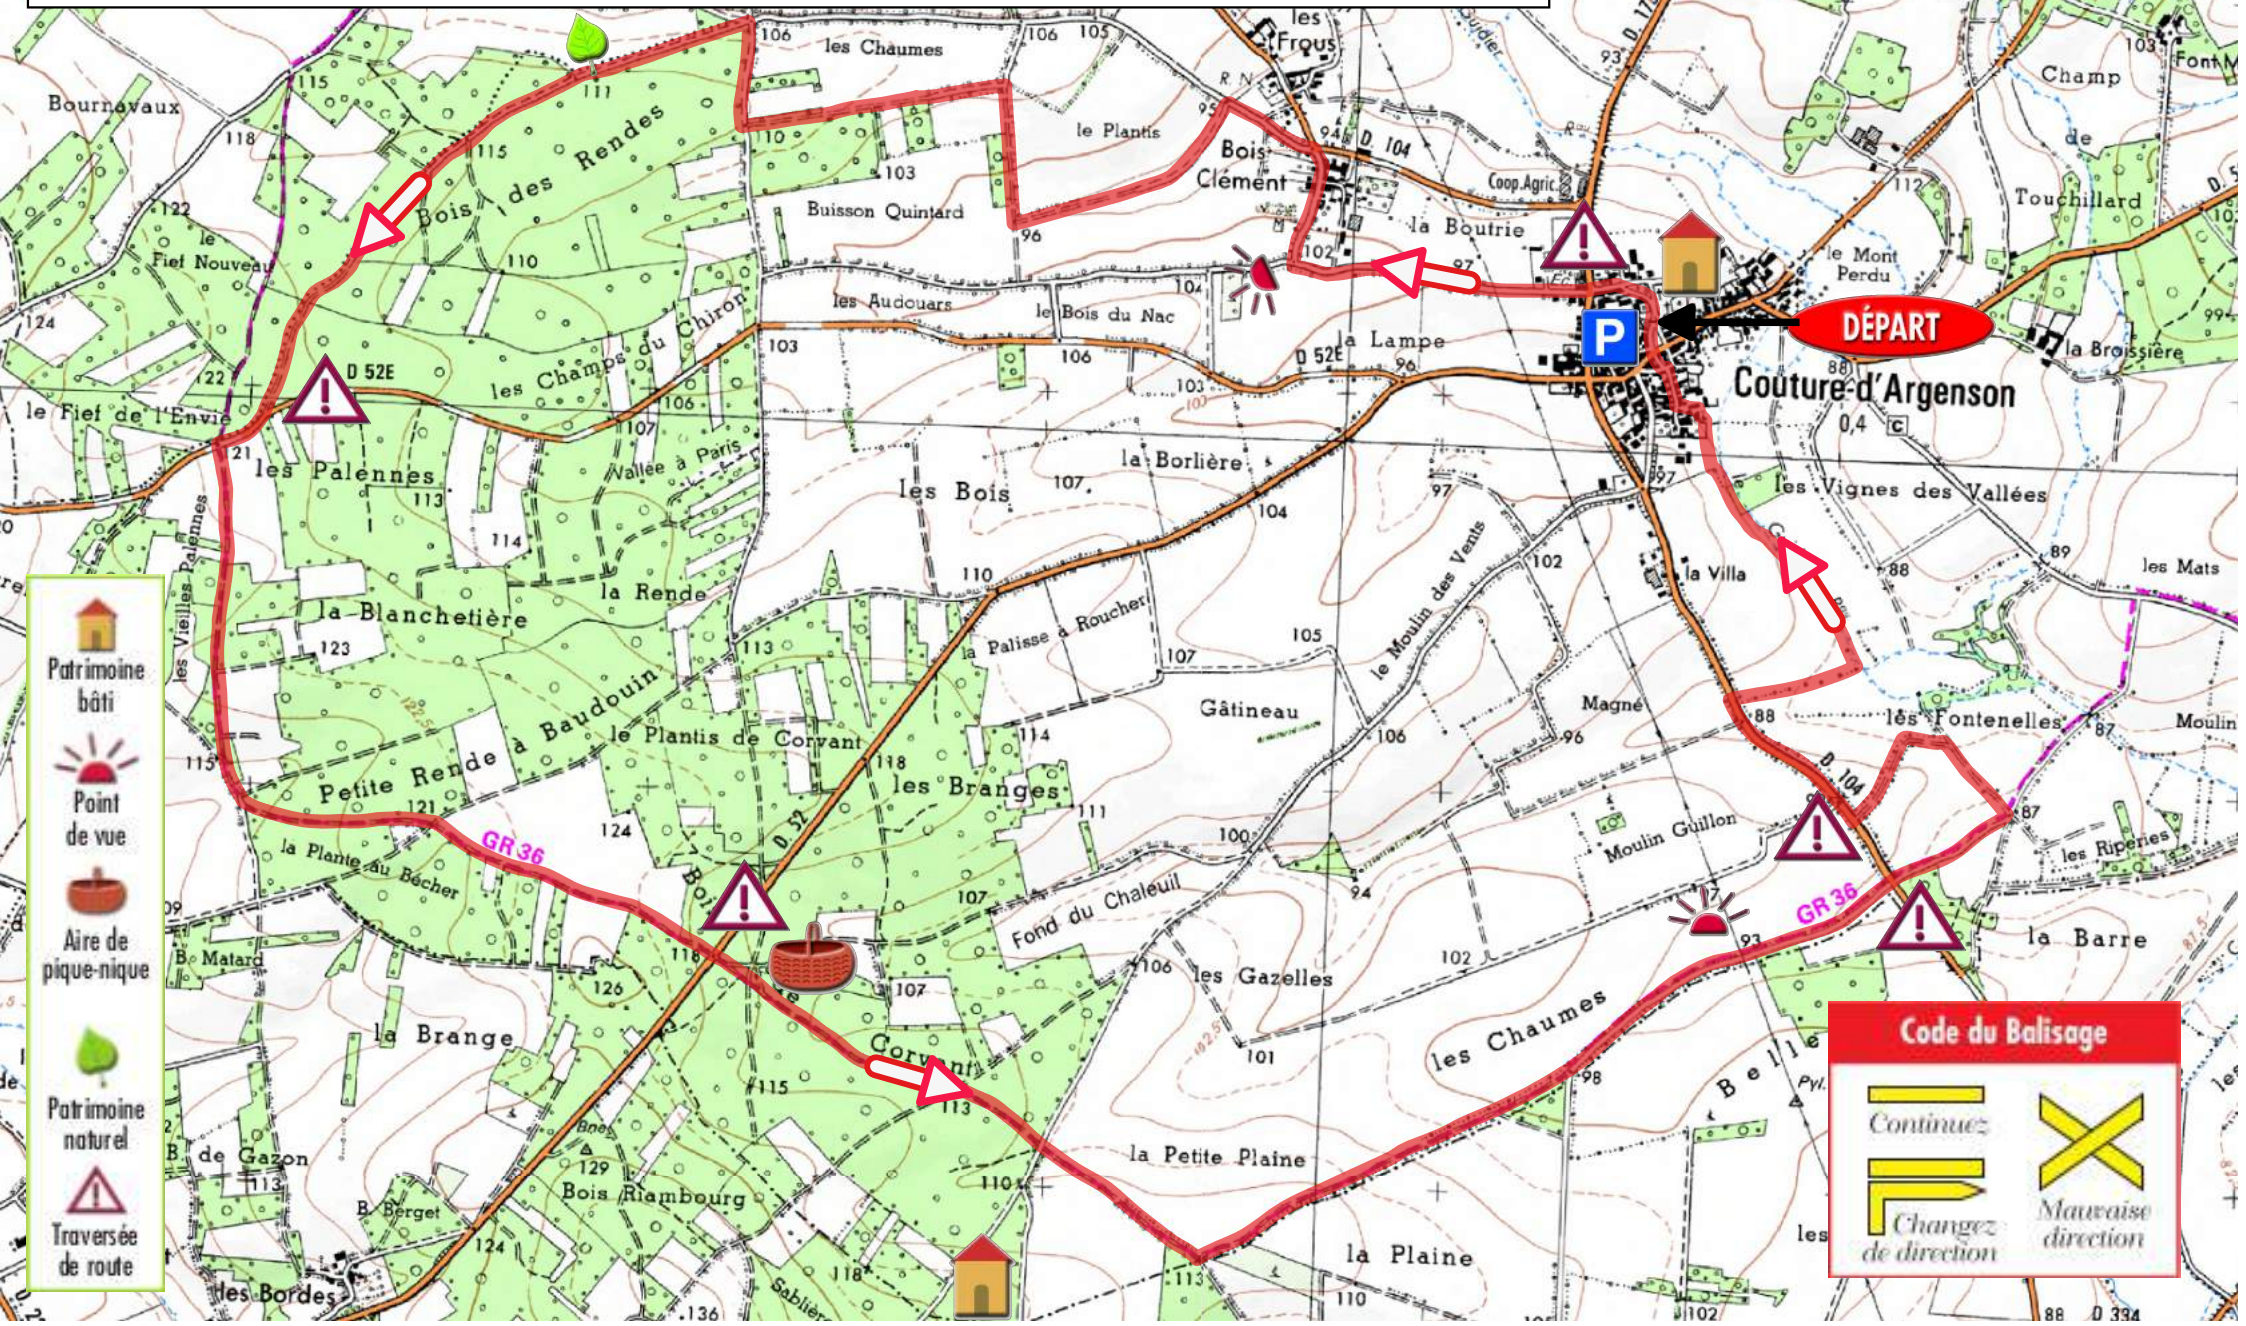

Itinéraire Randonnée en Deux-Sèvres : Couture-d'Argenson "Au coeur de la sylve d'Argenson"
 (pédestre / 13,5 km / 3h30 / balisage : jaune)

-  Patrimoine bâti
-  Point de vue
-  Aire de pique-nique
-  Patrimoine naturel
-  Traversée de route

Code du Balisage

	
Continuez	Mauvaise direction
	
Changez de direction	